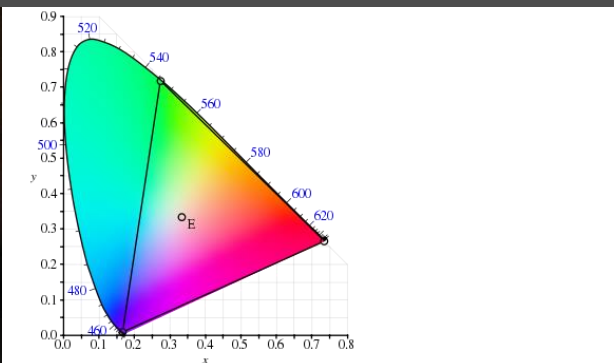

DESIGN
Stockholm
HOUSE

型態、材質

輕薄短小

燈光效果

廣色域、可控制

互動性

低溫、可控制

技術